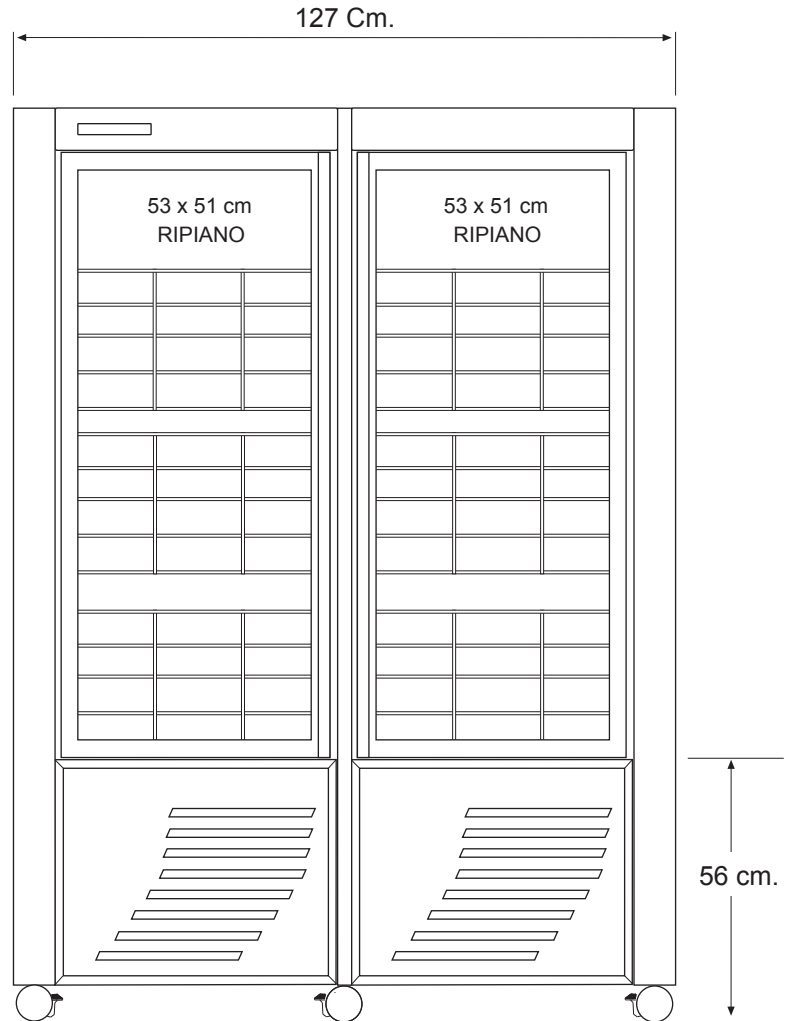

MOD. **ENOTECA 800**

VISTA
LATERALE

VISTA
FRONTALE

ESPOSIZIONE
SU 3 LATI

3 SIDES
DISPLAY