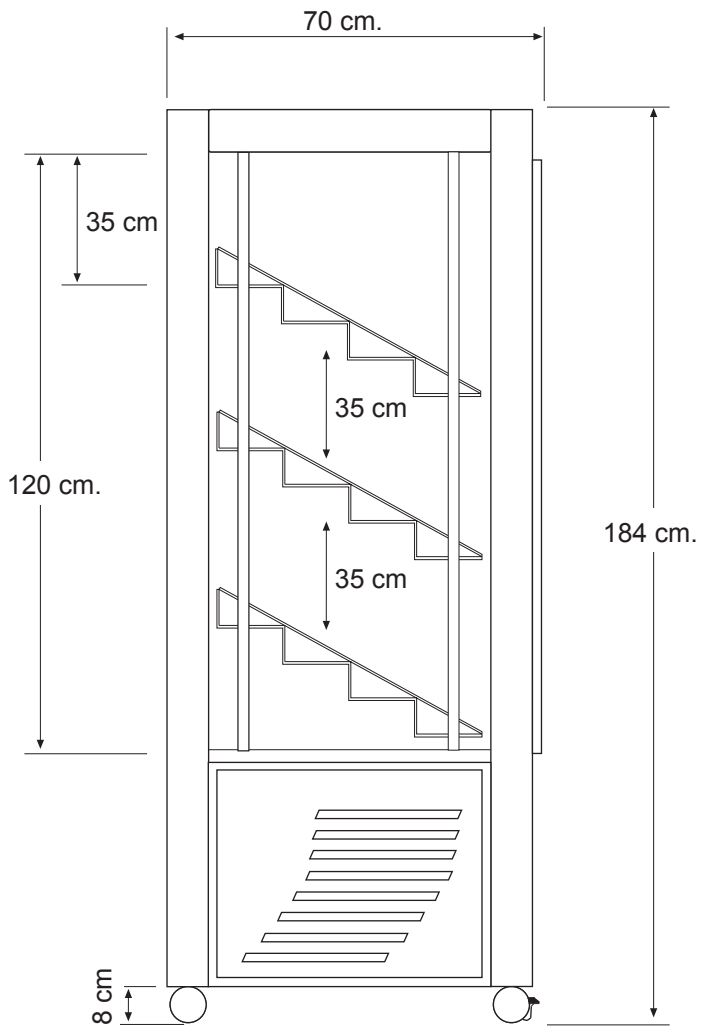

MOD. **ENOTECA 800**

VISTA
LATERALE

VISTA
FRONTALE

ESPOSIZIONE
SU 3 LATI

3 SIDES
DISPLAY