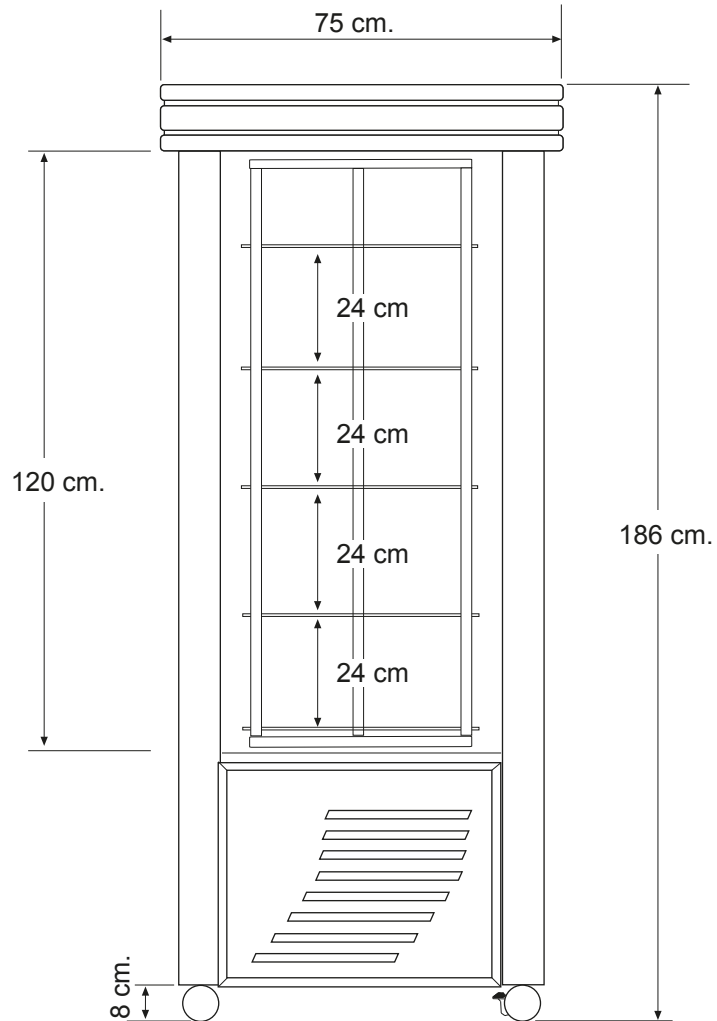

MOD. **800 BAROCCO G**

VISTA  
LATERALE

VISTA  
FRONTALE