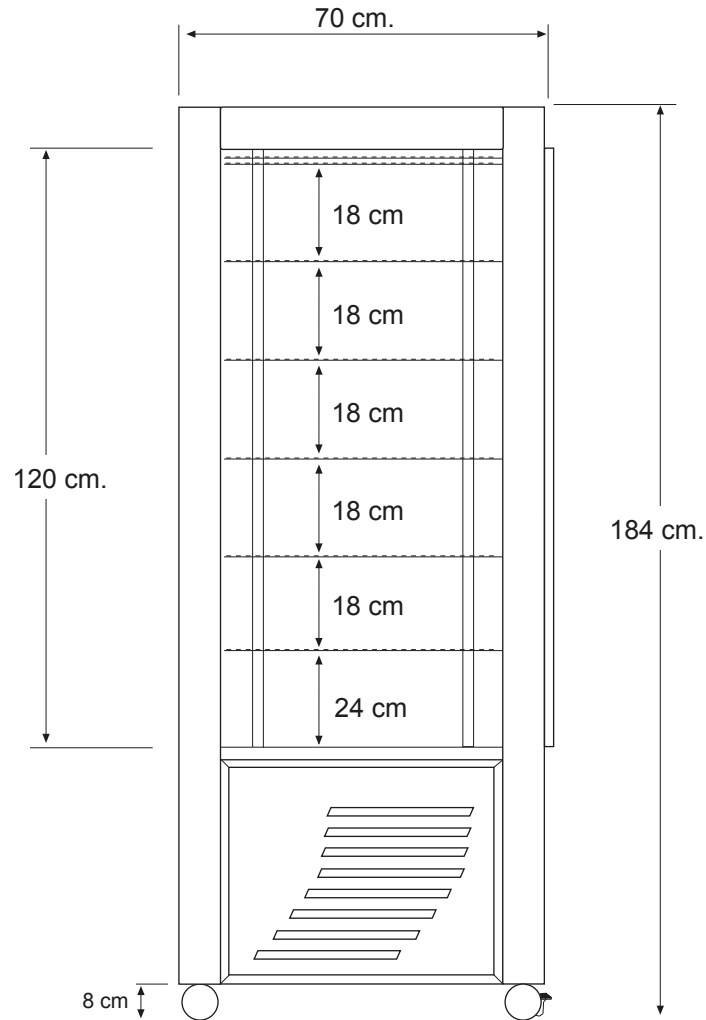

MOD. 800 BT

VISTA
LATERALE

VISTA
FRONTALE